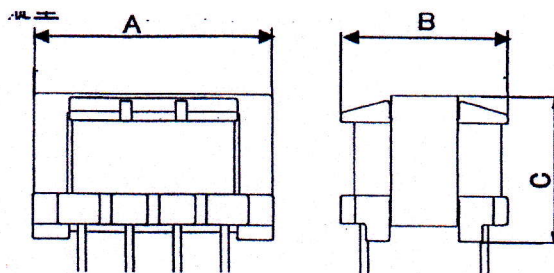

有限会社 明成電子  
TEL 04-2958-5331  
FAX 04-2958-5330  
E-MAIL sw@meisei-d.com

pin接続図

● 極性 巻き始めを示す

縦型

横型